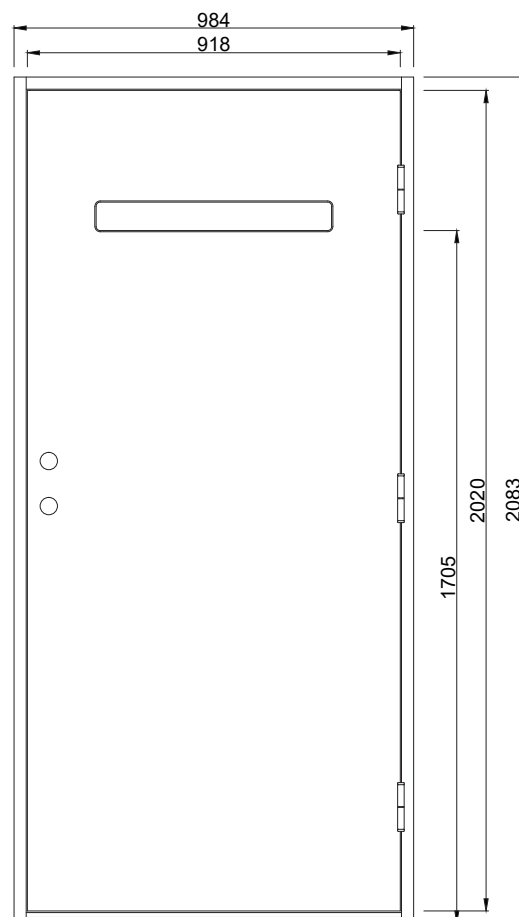

## Fakta

Materialet i en Polardörr är valt med omsorg. För att dörrens funktion ska hålla under många år och behålla sin fina finish väljer vi därför, så långt det är möjligt, material från vår närområde. Dörrkarmen är gjord i massivt trä med dimension 45\*105 mm och med en tröskel i oljat ädelträ. Karmarna förborras för 14 mm karmhylsa (Karmhylsa finns att köpa som tillval). Dörrstommen av lamellimmad och fingerskarvad furu, gör att vi skapar en ram som inte vrider sig och hörnen geras för att undvika ytligt ändträ som kan suga upp fukt.

## Standard Modulmått:

**Enkeldörr:**  
9\*21, 10\*21

**Pardörr:**  
18\*21,

Annan storlek/spec mått som tillval

### Verkligt Karmyttermått:

Modulmått minus  
bredd 16 mm  
höjd 17 mm

Bild och ritning visar storlek 10\*21

Om du har andra önskemål  
besök vår hemsida eller kontakta  
oss vi hittar en lösning för dig.