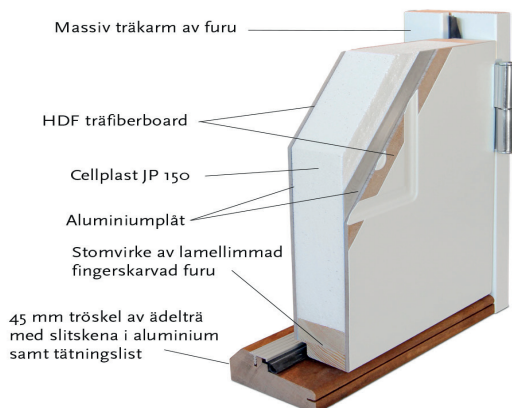

Dörren har i sitt standardutförande klart glas och ett beräknat u-värde på 0,9 w/m² °c, vilket innebär en dörr som håller inomhusklimatet väl och står mot väder och vind.

Polardörrar målas med en tvåkomponentfärg i glansvärde 30, för att få en slät och fin yta som håller sig år efter år trots påfrestningar från användande och utomhusklimat. Vår standardkulör är NCS S0502-Y, men dörren kan lackas i valfri NCS- eller RAL- kulör.

Dörren utrustas med tre justerbara gångjärn varav två är försedda med bakkantssäkring, för att dörren ska vara stabil och trygg.

Låskista ASSA 2002 med hakregellås följer alltid med dörren och förhöjer säkerhetsskyddet. Önskas dörren förborrad för mellanvred kan det beställas, och då kan funktionen för hemma/borta nyttjas för en ännu mer säker dörr. Slutbleck med anslagsklack för att enkelt kunna justera stängningstrycket.

Garanti

- **15 år** Formgaranti mot böjt dörrblad, mer än 4 mm
- **5 år** Produktgaranti på målning, limning och skydd mot fuktinträng
- **3 år** Mot kondens mellan glas i isolerrutor samt beslagens funktion

Standard Modulmått:

Enkeldörr:
9*21, 10*21

Pardörr:
18*21,

Annan storlek/spec mått som tillval

Verkligt Karmyttermått:

Modulmått minus
bredd 16 mm
höjd 17 mm

Bild och ritning visar storlek 10*21

Om du har andra önskemål
besök vår hemsida eller kontakta
oss vi hittar en lösning för dig.