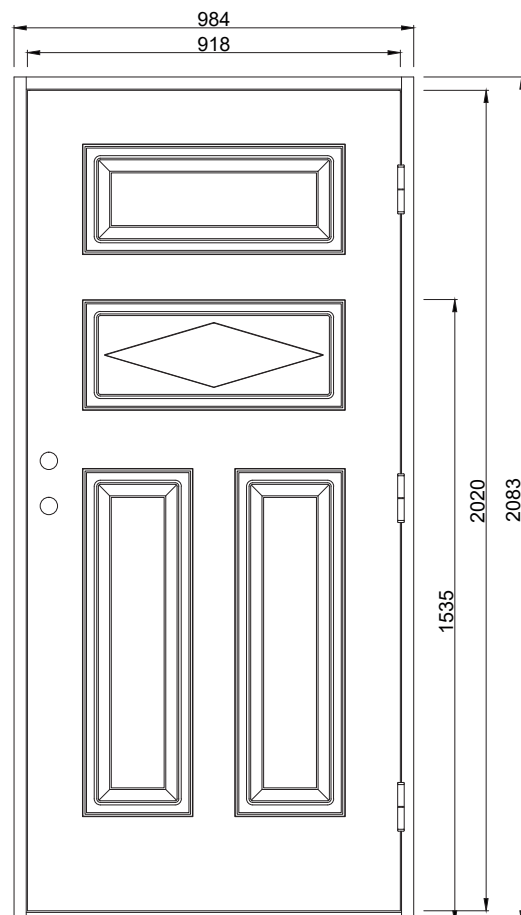

## Fakta

Materialet i en Polardörr är valt med omsorg. För att dörrens funktion ska hålla under många år och behålla sin fina finish väljer vi därför, så långt det är möjligt, material från vår närområde. Dörrkarmen är gjord i massivt trä med dimension 45\*105 mm och med en tröskel i oljat ädelträ. Karmarna förborras för 14 mm karmhylsa (Karmhylsa finns att köpa som tillval). Dörrstommen av lamellimmad och fingerskarvad furu, gör att vi skapar en ram som inte vrider sig och hörnen geras för att undvika ytligt ändträ som kan suga upp fukt.

## Standard Modulmått:

**Enkeldörr:**  
9\*21, 10\*21

**Pardörr:**  
14\*21, 15\*21

**Garageport:**  
24\*21, 25\*21

Annan storlek/spec mått som tillval

**Verkligt Karmyttermått:**  
Modulmått minus  
bredd 16 mm  
höjd 17 mm

Bild och ritning visar storlek 10\*21

Om du har andra önskemål  
besök vår hemsida eller kontakta  
oss vi hittar en lösning för dig.