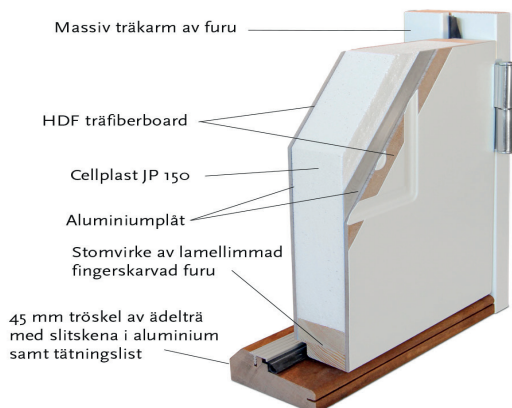

Dörren har i sitt standardutförande inget glas och ett beräknat u-värde på 0,8 w/m² °c, vilket innebär en dörr som håller inomhusklimatet väl och står mot väder och vind.

Polardörrar målas med en tvåkomponentfärg i glansvärde 30, för att få en slät och fin yta som håller sig år efter år trots påfrestningar från användande och utomhusklimat. Vår standardkulör är NCS S0502-Y, men dörren kan lackas i valfri NCS- eller RAL- kulör.

Dörren utrustas med tre justerbara gångjärn varav två är försedda med bakkantssäkring, för att dörren ska vara stabil och trygg.

Låskista ASSA 2002 med hakregellås följer alltid med dörren och förhöjer säkerhetsskyddet. Önskas dörren förborrad för mellanvred kan det beställas, och då kan funktionen för hemma/borta nyttjas för en ännu mer säker dörr. Slutbleck med anslagsklack för att enkelt kunna justera stängningstrycket.

Garanti

- **15 år** Formgaranti mot böjt dörrblad, mer än 4 mm
- **5 år** Produktgaranti på målning, limning och skydd mot fuktinträng
- **3 år** Mot kondens mellan glas i isolerrutor samt beslagens funktion

Standard Modulmått:

Enkeldörr:
9*21, 10*21

Pardörr:
14*21, 15*21

Garageport:
24*21, 25*21

Annan storlek/spec mått som tillval

Verkligt Karmyttermått:
Modulmått minus
bredd 16 mm
höjd 17 mm

Bild och ritning visar storlek 10*21

Om du har andra önskemål
besök vår hemsida eller kontakta
oss vi hittar en lösning för dig.