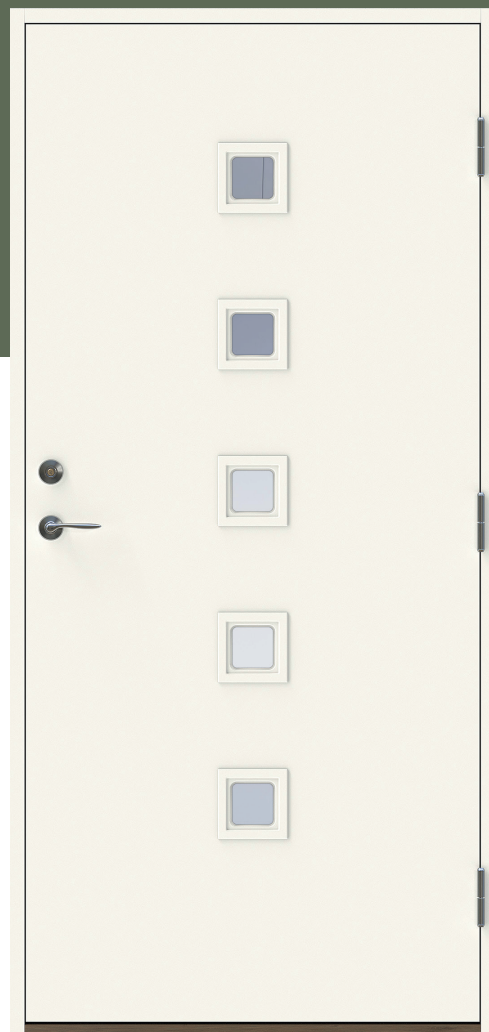

Dörren har i sitt standardutförande klart glas och ett beräknat u-värde på 0,9 w/m² °c, vilket innebär en dörr som håller inomhusklimatet väl och står mot väder och vind.

Polardörrar målas med en tvåkomponentfärg i glansvärde 30, för att få en slät och fin yta som håller sig år efter år trots påfrestningar från användande och utomhusklimat. Vår standardkulör är NCS S0502-Y, men dörren kan lackas i valfri NCS- eller RAL- kulör.

Dörren utrustas med tre justerbara gångjärn varav två är försedda med bakkantssäkring, för att dörren ska vara stabil och trygg.

Låskista ASSA 2002 med hakregellås följer alltid med dörren och förhöjer säkerhetsskyddet. Önskas dörren förborrad för mellanvred kan det beställas, och då kan funktionen för hemma/borta nyttjas för en ännu mer säker dörr. Slutbleck med anslagsklack för att enkelt kunna justera stängningstrycket.

Garanti

- **15 år** Formgaranti mot böjt dörrblad, mer än 4 mm
- **5 år** Produktgaranti på målning, limning och skydd mot fuktintrång
- **3 år** Mot kondens mellan glas i isolerrutor samt beslagens funktion

Standard Modulmått:

Enkeldörr:
9*21, 10*21

Pardörr:
14*21, 15*21

Annan storlek/spec mått som tillval

Verkligt Karmyttermått:

Modulmått minus
bredd 16 mm
höjd 17 mm

Bild och ritning visar storlek 10*21

Om du har andra önskemål
besök vår hemsida eller kontakta
oss vi hittar en lösning för dig.