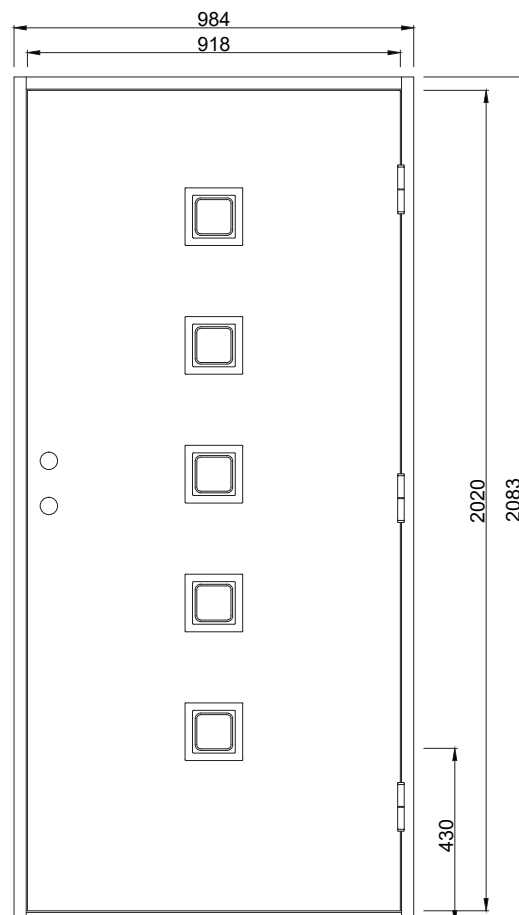

## Fakta

Materialet i en Polardörr är valt med omsorg. För att dörrens funktion ska hålla under många år och behålla sin fina finish väljer vi därför, så långt det är möjligt, material från vår närområde. Dörrkarmen är gjord i massivt trä med dimension 45\*105 mm och med en tröskel i oljat ädelträ. Karmarna förborras för 14 mm karmhylsa (Karmhylsa finns att köpa som tillval). Dörrstommen av lamellimmad och fingerskarvad furu, gör att vi skapar en ram som inte vrider sig och hörnen geras för att undvika ytligt ändträ som kan suga upp fukt.

## Standard Modulmått:

**Enkeldörr:**  
9\*21, 10\*21

**Pardörr:**  
14\*21, 15\*21

Annan storlek/spec mått som tillval

### Verkligt Karmyttermått:

Modulmått minus  
bredd 16 mm  
höjd 17 mm

Bild och ritning visar storlek 10\*21

Om du har andra önskemål  
besök vår hemsida eller kontakta  
oss vi hittar en lösning för dig.